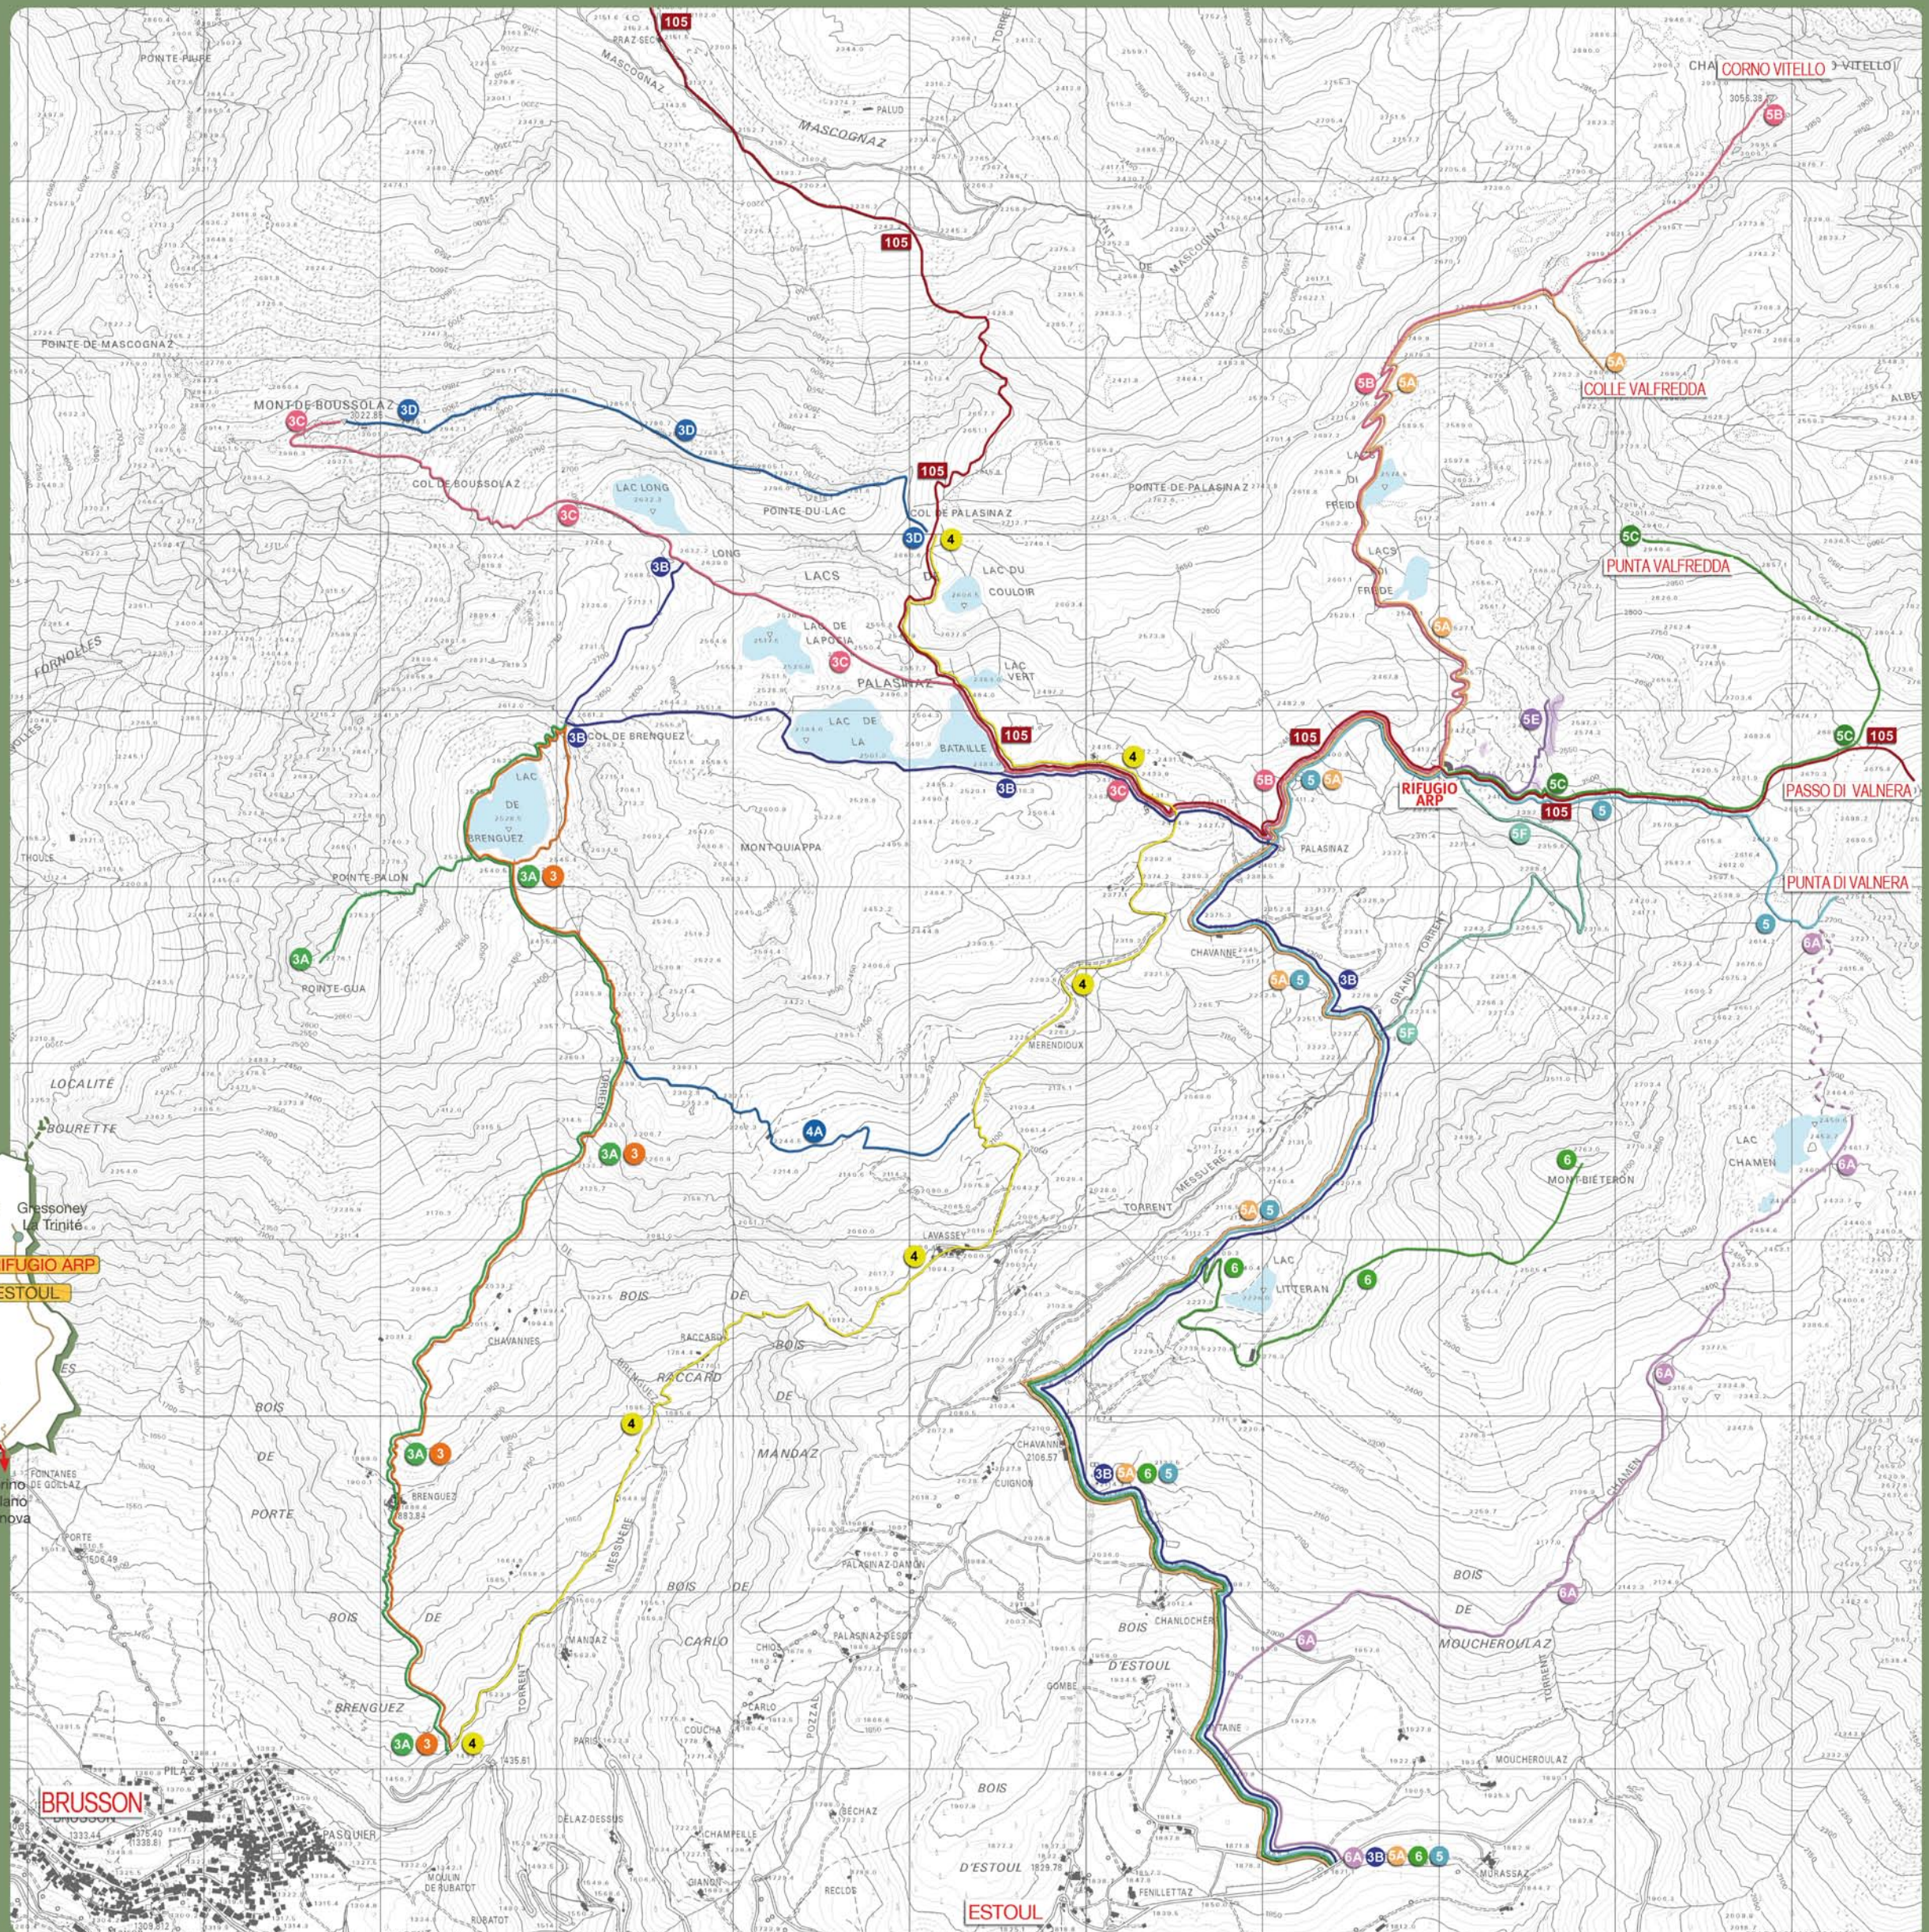

# Carta dei sentieri Map of footpaths

- 3** Brusson › Lago Bringuez › Colle di Bringuez
- 3b** Brusson › Lago Bringuez › Punta Palon › Punta Gua
- 3c** Estoul › Lago Battaglia › Colle di Bringuez
- 3d** Corno Bussola › Colle di Palasinaz
- 4** Brusson › Colle di Palasinaz
- 4a** Collegamento
- 5** Estoul › Rifugio ARP › Punta Valnera
- 5a** Estoul › Rifugio ARP › Colle Valfredda
- 5b** Alpe Palasinaz › Rifugio ARP › Corno Vitello
- 5c** Rifugio ARP › Punta Valfredda
- 5e** Rifugio ARP › Palestra di arrampicata sportiva
- 5f** Pian de Sardogne › Rifugio ARP
- 6** Estoul › Monte Bieteron
- 6a** Estoul › Laghi di Estoul › Punta Valnera
- 105** Percorso interregionale

## Valle d'Aosta - Vallée d'Aoste